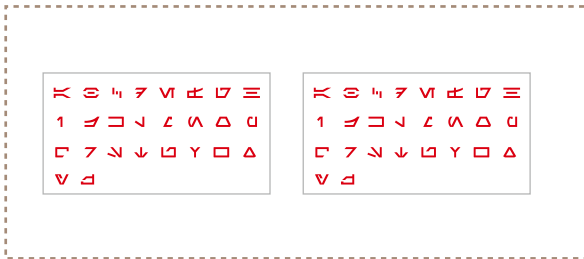

STAR WARS REBEL COMMUNICATOR

[7M3VN 1iΔLΔLJ(11iKΔ7)]

シークレットカプセル用紙 普通紙に印刷

時計フタ部分 タトゥーシール (透明)

時計ボディのシール タトゥーシール (ホワイト)

シークレットカプセル用紙 普通紙に印刷

時計フタ部分 タトゥーシール (透明)

時計ボディのシール タトゥーシール (ホワイト)

SAMPLE IMAGE